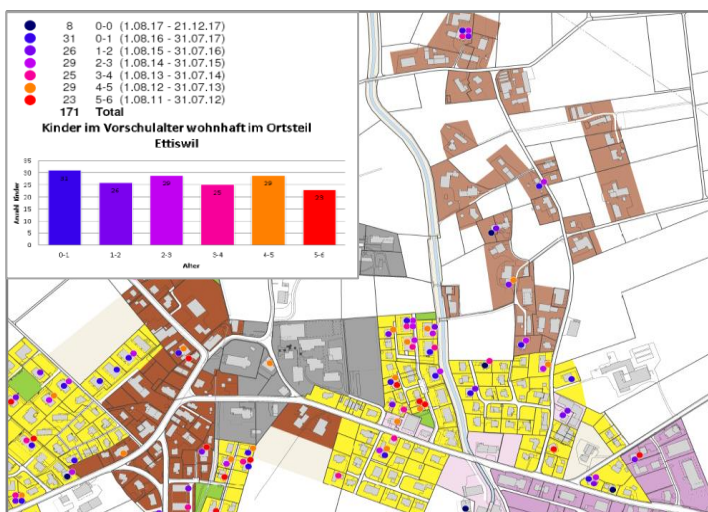

GIS-Anwendung

Nutzungsplanung

Erstellung von Zonenplänen im GIS

Referenzen

Einwohnergemeinde Aesch
Einwohnergemeinde Dagmersellen
Einwohnergemeinde Eich
Einwohnergemeinde Fischbach
Einwohnergemeinde Gettnau
Einwohnergemeinde Honau
Einwohnergemeinde Knutwil
Einwohnergemeinde Luthern
Einwohnergemeinde Mosen
Einwohnergemeinde Neudorf
Einwohnergemeinde Pfaffnau
Einwohnergemeinde Rain
Einwohnergemeinde Ruswil
Einwohnergemeinde Schongau
Einwohnergemeinde Schwarzenberg
Einwohnergemeinde Wauwil
Einwohnergemeinde Winikon

Leistungen

Erfassen der Nutzungsplanung im GIS
Datenaufbereitung und Darstellung
Planarstellung Zonenpläne
Modellaufbereitung und Datenupload RDP

Schulraumplanung

Referenzen

Einwohnergemeinde Ettiswil
Einwohnergemeinde Hergiswil b. Willisau

Leistungen

Auswertung Altersstrukturen
Analyse Kinder im Vorschulalter
Wohnungspotential Generationenwechsel

Auszug Zonenplan

Erfassung im GIS-System gemäss Datenmodell RDP

Auszug Auswertung Schulraumplanung