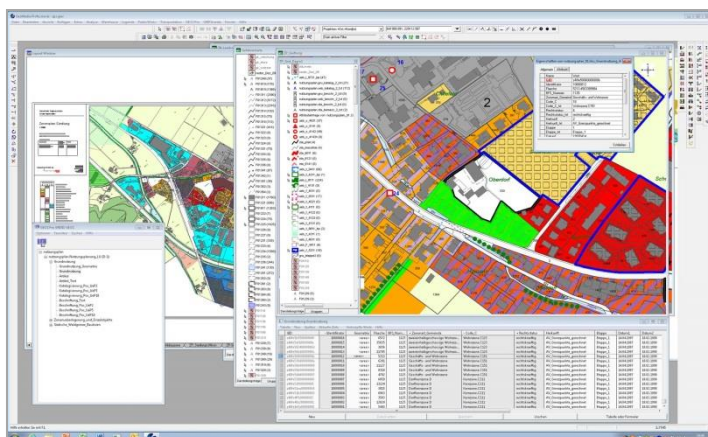

GIS-Anwendung

Nutzungsplanung

Erstellung von Zonenplänen im GIS

Referenzen

Einwohnergemeinde Aesch
Einwohnergemeinde Dagmersellen
Einwohnergemeinde Eich
Einwohnergemeinde Fischbach
Einwohnergemeinde Gettnau
Einwohnergemeinde Honau
Einwohnergemeinde Knutwil
Einwohnergemeinde Luthern
Einwohnergemeinde Mosen
Einwohnergemeinde Neudorf
Einwohnergemeinde Pfaffnau
Einwohnergemeinde Rain
Einwohnergemeinde Ruswil
Einwohnergemeinde Schongau
Einwohnergemeinde Schwarzenberg
Einwohnergemeinde Wauwil
Einwohnergemeinde Winikon

Leistungen

Erfassen der Nutzungsplanung im GIS
Datenaufbereitung und Darstellung
Planarstellung Zonenpläne
Modellaufbereitung und Datenupload RDP

Schulraumplanung

Referenzen

Einwohnergemeinde Ettiswil
Einwohnergemeinde Hergiswil b. Willisau

Leistungen

Auswertung Altersstrukturen
Analyse Kinder im Vorschulalter
Wohnungspotential Generationenwechsel

Auszug Zonenplan

Erfassung im GIS-System gemäss Datenmodell RDP

Auszug Auswertung Schulraumplanung